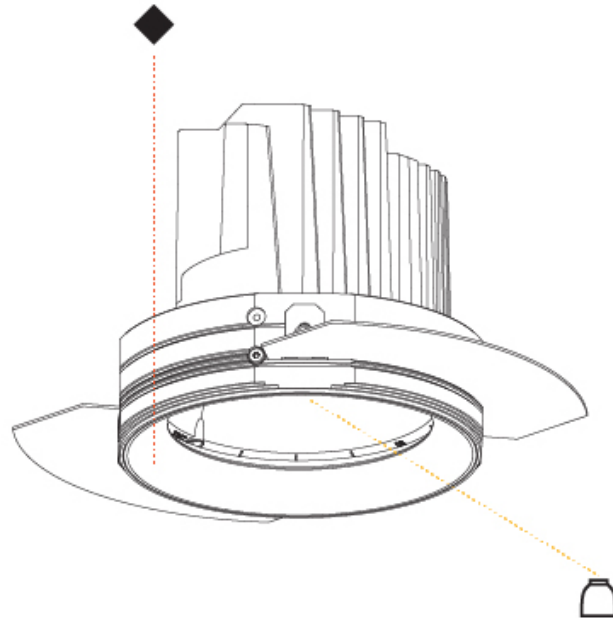

BIONIQ ROUND SEMI ADJUSTABLE TRIMLESS

A35206-

PROJECT

TYPE

SPECIFIER

QUANTITY

DATE

PROJECT	_____
TYPE	_____
SPECIFIER	_____
QUANTITY	_____
DATE	_____